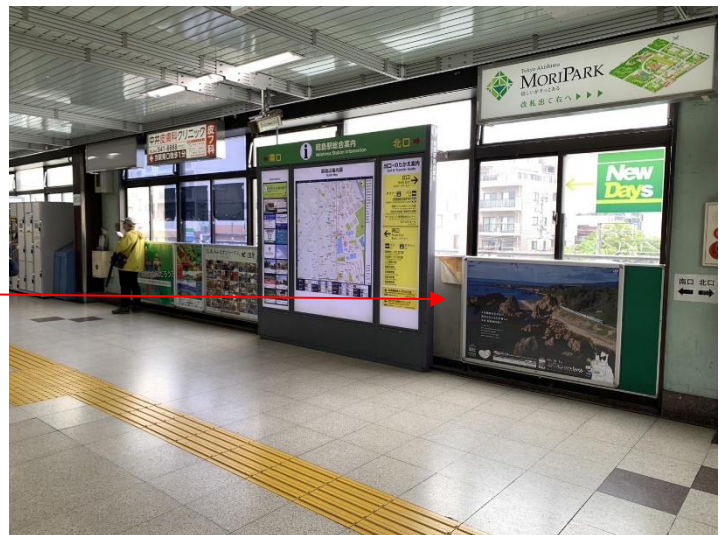

雪遊び&アスレチックキャンプ最終案内

この度は雪遊び&アスレチックキャンプにお申込みいただきありがとうございます。

こちらのキャンプは最低催行人数を上回った為、催行予定となります。天災、悪天候時の延期・中止連絡はワイルドスポーツクラブのホームページ内の WSC ニュース及びワイルドスポーツクラブアプリのニュースにて前日、又は当日朝6時に配信いたします。出発前までに必ずご確認ください。

雪遊び&アスレチックキャンプ

日程：2月3日（土）

集合／解散時間：8：10/17：40

集合場所：昭島駅改札前

持ち物：雪遊び出来る服装（スノーシューズ・長靴など）・着替え一式・水筒・おやつ・雨具・敷物

当日予定

午前	各駅集合・出発	午後	アスレチック
	相模湖駅到着		帰りの準備
	プレジャーフォレスト到着		プレジャーフォレスト出発
	雪遊び		相模湖駅出発
	昼食		各駅解散

当日、元気に皆様とお会いできることを楽しみにしております。