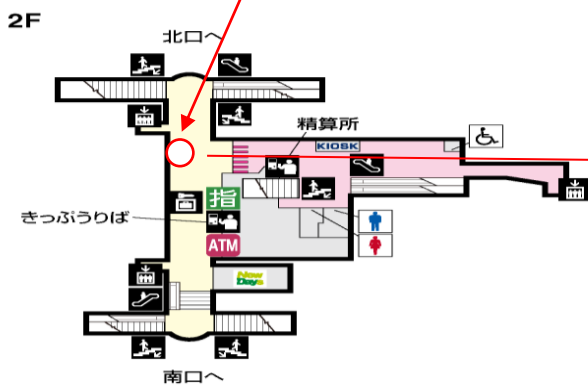

日程：2月3日（土）

集合／解散時間：8：10/17：40

集合場所：昭島駅改札前

持ち物：雪遊び出来る服装（スノーシューズ・長靴など）・着替え一式・水筒・おやつ・雨具・敷物

当日予定

午前	各駅集合・出発	午後	アスレチック
	相模湖駅到着		帰りの準備
	プレジャーフォレスト到着		プレジャーフォレスト出発
	雪遊び		相模湖駅出発
	昼食		各駅解散

当日、元気に皆様とお会いできることを楽しみにしております。