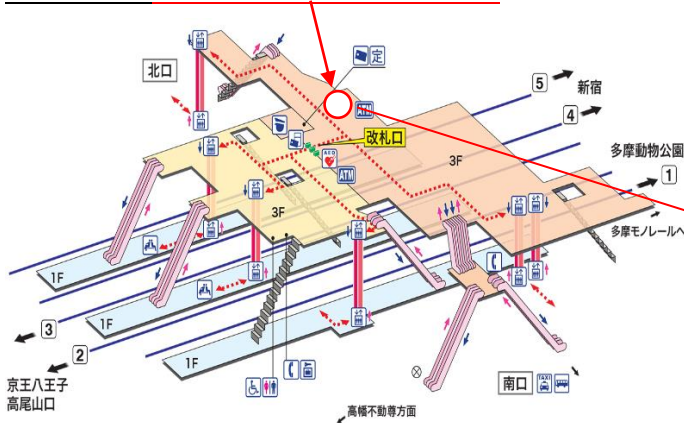

雪遊び&アスレチックキャンプ最終案内

この度は雪遊び&アスレチックキャンプにお申込みいただきありがとうございます。

こちらのキャンプは最低催行人数を上回った為、催行予定となります。天災、悪天候時の延期・中止連絡はワイルドスポーツクラブのホームページ内の WSC ニュース及びワイルドスポーツクラブアプリのニュースにて前日、又は当日朝6時に配信いたします。出発前までに必ずご確認ください。

雪遊び&アスレチックキャンプ

日程：2月3日（土）

集合／解散時間：8：35/17：40

集合場所：高幡不動駅(京王線)改札前

持ち物：雪遊び出来る服装（スノーシューズ・長靴など）・着替え一式・水筒・おやつ・雨具・敷物

当日予定

午前	各駅集合・出発	午後	アスレチック
	相模湖駅到着		帰りの準備
	プレジャーフォレスト到着		プレジャーフォレスト出発
	雪遊び		相模湖駅出発
	昼食		各駅解散

当日、元気に皆様とお会いできることを楽しみにしております。