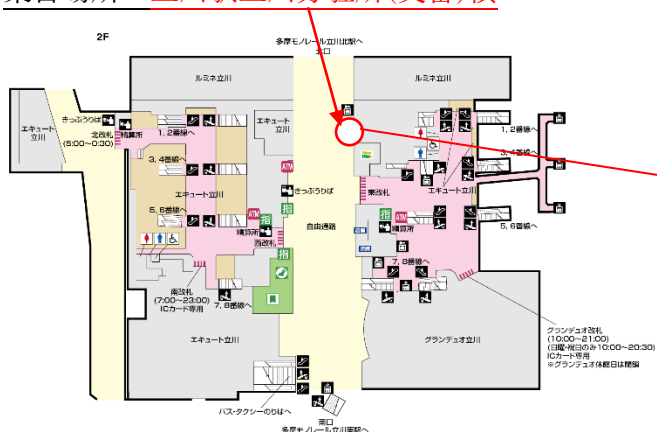

雪遊び&アスレチックキャンプ最終案内

この度は雪遊び&アスレチックキャンプにお申込みいただきありがとうございます。

こちらのキャンプは最低催行人数を上回った為、催行予定となります。天災、悪天候時の延期・中止連絡はワイルドスポーツクラブのホームページ内の WSC ニュース及びワイルドスポーツクラブアプリのニュースにて前日、又は当日朝6時に配信いたします。出発前までに必ずご確認ください。

雪遊び&アスレチックキャンプ

日程：2月3日（土）

集合／解散時間：8：40/17：20

※他の駅との合流の為、指導員の到着が時間ギリギリとなりますのでご了承ください。

集合場所：立川駅立川分駐所(交番)横

持ち物：雪遊び出来る服装（スノーシューズ・長靴など）・着替え一式・水筒・おやつ・雨具・敷物

当日予定

| | | | |
|----|--------------|----|--------------|
| 午前 | 各駅集合・出発 | 午後 | アスレチック |
| | 相模湖駅到着 | | 帰りの準備 |
| | プレジャーフォレスト到着 | | プレジャーフォレスト出発 |
| | 雪遊び | | 相模湖駅出発 |
| | 昼食 | | 各駅解散 |