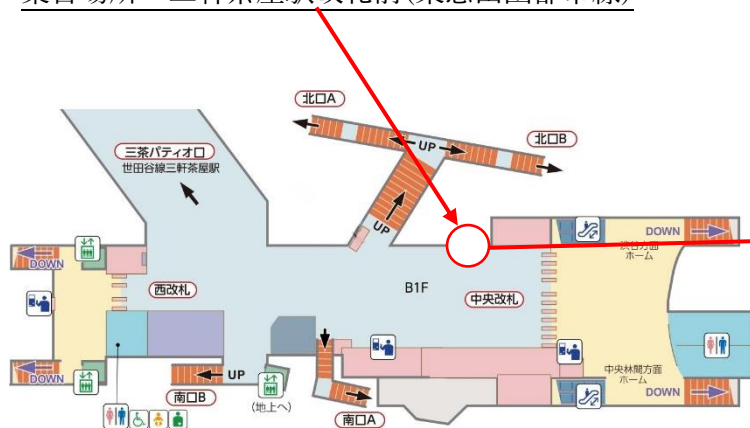

水のアドベンチャーキャンプ最終案内

この度は水のアドベンチャーキャンプにお申込みいただきありがとうございます。

こちらのキャンプは最低催行人数を上回った為、催行予定となります。天災、悪天候時の延期・中止連絡はワイルドスポーツクラブのホームページ内のWSCニュース及びワイルドスポーツクラブアプリのニュースにて前日、又は当日朝6時に配信いたします。**出発前までに必ずご確認ください。**

水のアドベンチャーキャンプ

日程：7月29日(土)

集合／解散時間：8：20/17：10

※他の駅との合流の兼ね合いで指導員の到着が集合時間のギリギリの到着となりますのでご了承ください。

集合場所：三軒茶屋駅改札前(東急田園都市線)

持ち物：水筒・おやつ・タオル・雨具・敷物・着替え・水着・サンダル

当日予定

	各駅集合・出発		昼食
午前	清水公園駅到着	午後	アクアベンチャー
	清水公園到着		帰りの準備、現地出発
	アイスづくり		各駅解散