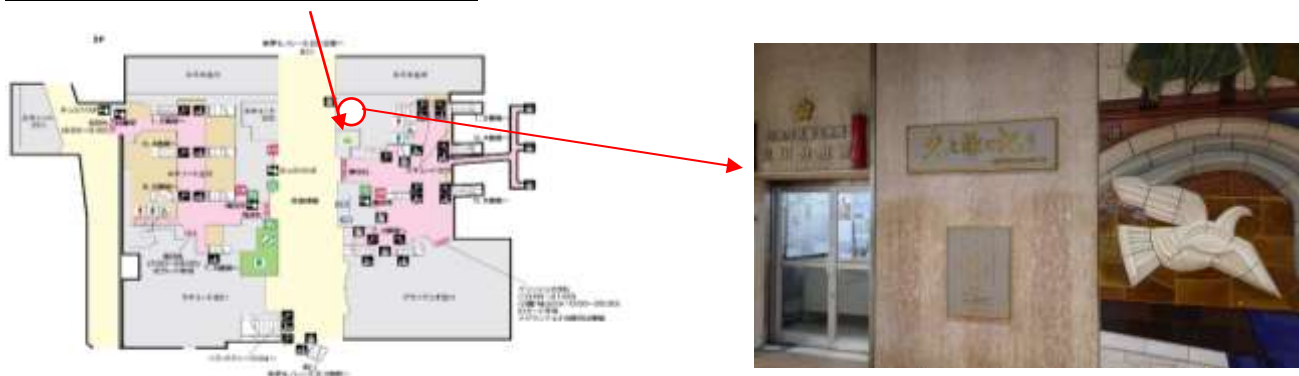

## ANA キャンプ

日程：7月24日(月)

集合／解散時間：8：15/16：45

※当初よりも集合時間が30分遅くなっております。ご了承下さい。

集合場所：立川駅立川分駐所(交番)横

持ち物：水筒・おやつ・タオル・雨具・敷物・着替え・その他必要と思われるもの