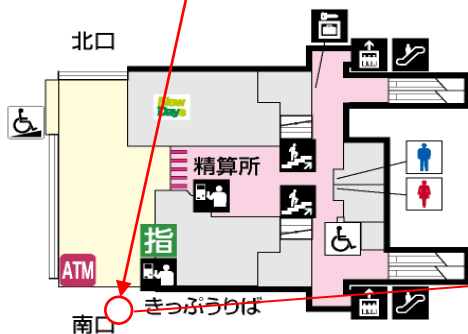

## 水のアドベンチャーキャンプ

日程：7月29日(土)

集合／解散時間：8：50/17：00

※他の駅との合流の兼ね合いで指導員の到着が集合時間のギリギリの到着となりますのでご了承ください。

集合場所：新座駅改札横

1F

持ち物：水筒・おやつ・タオル・雨具・敷物・着替え・水着・サンダル

当日予定

	各駅集合・出発		昼食
午前	清水公園駅到着	午後	アクアベンチャー
	清水公園到着		帰りの準備、現地出発
	アイスづくり		各駅解散

当日、元気に皆様とお会いできることを楽しみにしております。

ご不明な点がございましたらワイルドスポーツクラブまでご連絡ください。

ワイルドスポーツクラブTEL：042-352-3180 キャンプ当日TEL：080-6708-3180