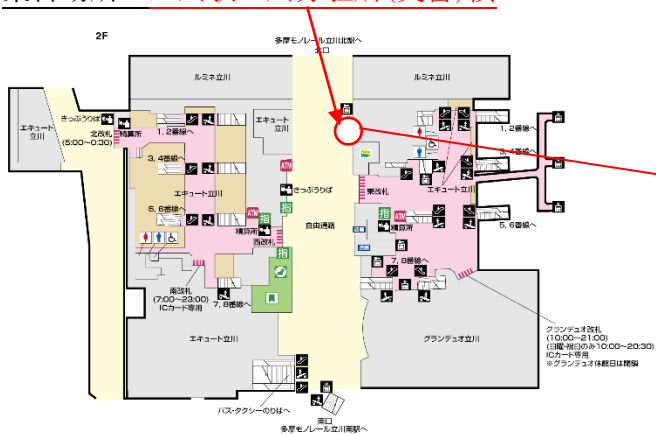

# アスレチック & BBQ キャンプ最終案内

この度はアスレチック & BBQ キャンプ(ツアー)にお申込みいただきありがとうございます。  
こちらのキャンプは最低催行人数を上回った為、催行予定となります。天災、悪天候時の延期・中止連絡はワイルドスポーツクラブのホームページ内のWSCニュース及びワイルドスポーツクラブアプリのニュースにて前日、又は当日朝6時に配信いたします。出発前までに必ずご確認ください。

## アスレチック & BBQ キャンプ

日程：4月3日(木)、雨天時4月5日

集合／解散時間：9：30/16：55

集合場所：立川駅立川分駐所(交番)横

持ち物：水筒・おやつ・タオル・雨具・敷物・着替え一式

## 当日予定

- ・ 9 時頃～各駅出発
- ・ 10 時半～小金井公園にてアスレチック、ソリ滑り、ふわふわドーム遊び等
- ・ 12 時～BBQ
- ・ 13 時半～アスレチック、原っぱ、遊具遊び等
- ・ 16 時頃～各解散駅へ向けて帰路

当日、元気に皆様とお会いできることを楽しみにしております。

ご不明な点がございましたらワイルドスポーツクラブまでご連絡ください。

ワイルドスポーツクラブTEL：042-352-3180 キャンプ当日TEL：080-6708-3180