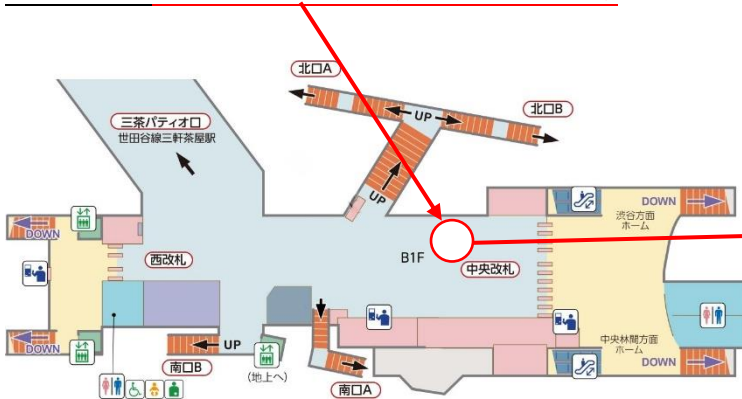

スケート & アスレチックキャンプ最終案内

この度はスケート & アスレチックキャンプ(ツアー)にお申込みいただきありがとうございます。

こちらのキャンプは最低催行人数を上回った為、催行予定となります。天災、悪天候時の延期・中止連絡はワイルドスポーツクラブのホームページ内の WSC ニュース及びワイルドスポーツクラブアプリのニュースにて前日、又は当日朝6時に配信いたします。出発前までに必ずご確認ください。

スケート & アスレチックキャンプ

日程：2月1日(土)

集合／解散時間：7：05/16：30

集合場所：三軒茶屋駅改札前(東急田園都市線)

持ち物：水筒・おやつ・タオル・雨具・敷物・着替え一式・手袋・指定帽子
スケートリンクは寒い為、重ね着ができる防寒着をお持ちください。

当日予定

～タイムスケジュール～	
7:00	各駅集合・出発式
8:00	立飛駅到着
8:30	滑走スタート
11:00	立川昭和記念公園に移動 雨天の場合コニカミルタサイエンスドーム
12:00	昼食
13:00	アスレチックで遊ぼう♪
15:15	立川駅出発♪
16:30	また、あそぼうね☆