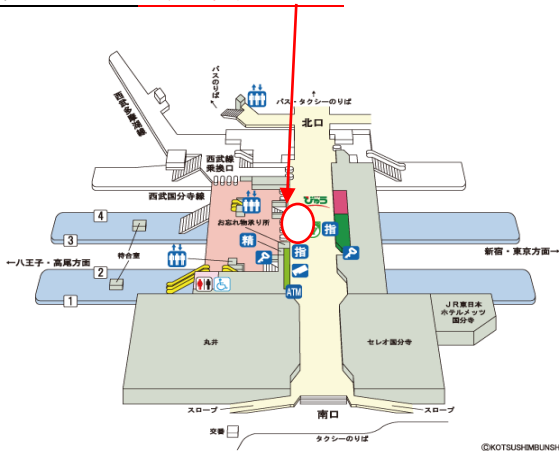

# スケート & アスレチックキャンプ最終案内

この度はスケート & アスレチックキャンプ(ツアー)にお申込みいただきありがとうございます。

こちらのキャンプは最低催行人数を上回った為、催行予定となります。天災、悪天候時の延期・中止連絡はワイルドスポーツクラブのホームページ内の WSC ニュース及びワイルドスポーツクラブアプリのニュースにて前日、又は当日朝6時に配信いたします。出発前までに必ずご確認ください。

## スケート & アスレチックキャンプ

日程：2月2日(日)

集合／解散時間：7：35/16：20

集合場所：国分寺駅改札前

持ち物：水筒・おやつ・タオル・雨具・敷物・着替え一式・指定帽子・手袋  
スケートリンクは寒い為、重ね着ができる防寒着をお持ちください。

当日予定

| ～タイムスケジュール～ |                                  |
|-------------|----------------------------------|
| 7:00        | 各駅集合・出発式                         |
| 8:00        | 立飛駅到着                            |
| 8:30        | 滑走スタート                           |
| 11:00       | 立川昭和記念公園に移動 雨天の場合コニカミ/ルタサイエンスドーム |
| 12:00       | 昼食                               |
| 13:00       | アスレチックで遊ぼう♪                      |
| 15:15       | 立川駅出発♪                           |
| 16:30       | また、あそぼうね☆                        |