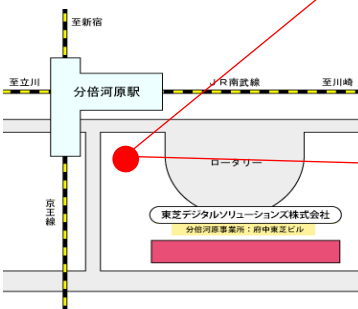

# スケート & アスレチックキャンプ最終案内

この度はスケート & アスレチックキャンプ(ツアー)にお申込みいただきありがとうございます。

こちらのキャンプは最低催行人数を上回った為、催行予定となります。天災、悪天候時の延期・中止連絡はワイルドスポーツクラブのホームページ内の WSC ニュース及びワイルドスポーツクラブアプリのニュースにて前日、又は当日朝6時に配信いたします。出発前までに必ずご確認ください。

スケート & アスレチックキャンプ

日程：2月1日(土)

集合／解散時間：7：40 / 16：20

集合場所：分倍河原駅ロータリー

持ち物：水筒・おやつ・タオル・雨具・敷物・着替え一式・指定帽子・手袋  
スケートリンクは寒い為、重ね着ができる防寒着をお持ちください。

当日予定

～タイムスケジュール～	
7:00	各駅集合・出発式
8:00	立飛駅到着
8:30	滑走スタート
11:00	立川昭和記念公園に移動 雨天の場合コニカミルタサイエンスドーム
12:00	昼食
13:00	アスレチックで遊ぼう♪
15:15	立川駅出発♪
16:30	また、あそぼうね☆