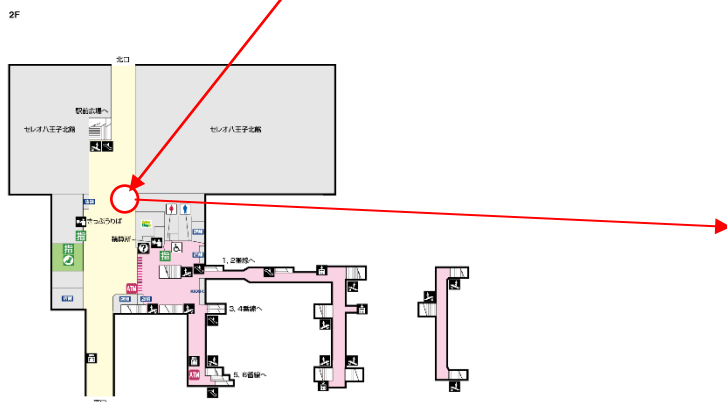

スケート & アスレチックキャンプ最終案内

この度はスケート & アスレチックキャンプ(ツアー)にお申込みいただきありがとうございます。

こちらのキャンプは最低催行人数を上回った為、催行予定となります。天災、悪天候時の延期・中止連絡は

ワイルドスポーツクラブのホームページ内の WSC ニュース及びワイルドスポーツクラブアプリのニュー

スにて前日、又は当日朝6時に配信いたします。出発前までに必ずご確認ください。

スケート & アスレチックキャンプ

日程：2月2日(日)

集合／解散時間：7：25 / 16：20

集合場所：JR 八王子駅改札前

持ち物：水筒・おやつ・タオル・雨具・敷物・着替え一式・指定帽子・手袋

スケートリンクは寒い為、重ね着ができる防寒着をお持ちください。

当日予定

～タイムスケジュール～	
7:00	各駅集合・出発式
8:00	立飛駅到着
8:30	滑走スタート
11:00	立川昭和記念公園に移動 雨天の場合コニカミ/ルタサイエンスドーム
12:00	昼食
13:00	アスレチックで遊ぼう♪
15:15	立川駅出発♪
16:30	また、あそぼうね☆

当日、元気に皆様とお会いできることを楽しみにしております。

ご不明な点がございましたらワイルドスポーツクラブまでご連絡ください。

ワイルドスポーツクラブTEL：042-352-3180 キャンプ当日TEL：080-6708-3180