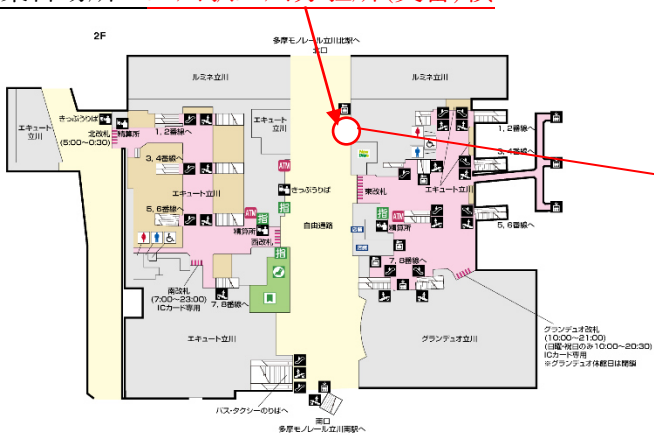

スケート & アスレチックキャンプ最終案内

この度はスケート & アスレチックキャンプ(ツアー)にお申込みいただきありがとうございます。
こちらのキャンプは最低催行人数を上回った為、催行予定となります。天災、悪天候時の延期・中止連絡はワイルドスポーツクラブのホームページ内のWSCニュース及びワイルドスポーツクラブアプリのニュースにて前日、又は当日朝6時に配信いたします。出発前までに必ずご確認ください。

スケート & アスレチックキャンプ

日程：2月2日(日)

集合／解散時間：7：50/16：10

集合場所：立川駅立川分駐所(交番)横

持ち物：水筒・おやつ・タオル・雨具・敷物・着替え一式・指定帽子・手袋
スケートリンクは寒い為、重ね着ができる防寒着をお持ちください。

当日予定

～タイムスケジュール～	
7:00	各駅集合・出発式
8:00	立飛駅到着
8:30	滑走スタート
11:00	立川昭和記念公園に移動 雨天の場合コニカミルタサイエンスドーム
12:00	昼食
13:00	アスレチックで遊ぼう♪
15:15	立川駅出発♪
16:30	また、あそぼうね☆