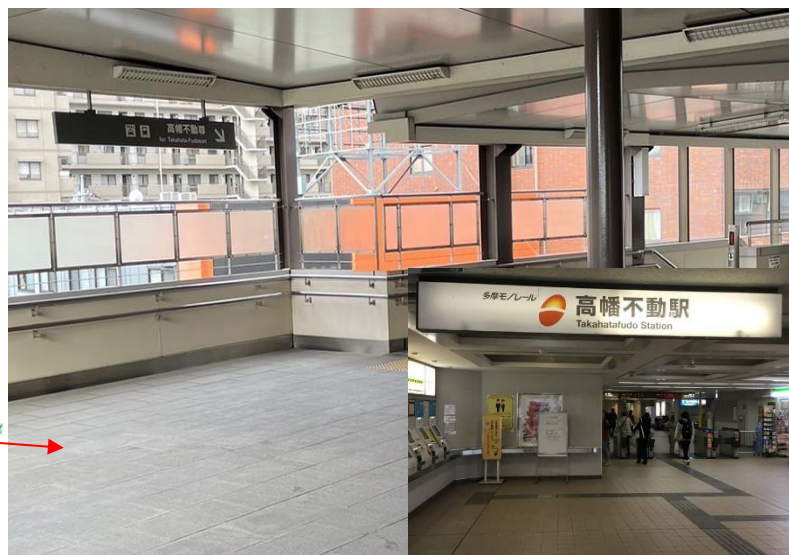

スケート & アスレチックキャンプ

日程：2月1日(土)

集合／解散時間：7：40 / 16：25

集合場所：モノレール高幡不動駅改札前

持ち物：水筒・おやつ・タオル・雨具・敷物・着替え一式・指定帽子・手袋

スケートリンクは寒い為、重ね着ができる防寒着をお持ちください。

当日予定

～タイムスケジュール～	
7:00	各駅集合・出発式
8:00	立飛駅到着
8:30	滑走スタート
11:00	立川昭和記念公園に移動 雨天の場合コニカミ/ルタサイエンスドーム
12:00	昼食
13:00	アスレチックで遊ぼう♪
15:15	立川駅出発♪
16:30	また、あそぼうね☆