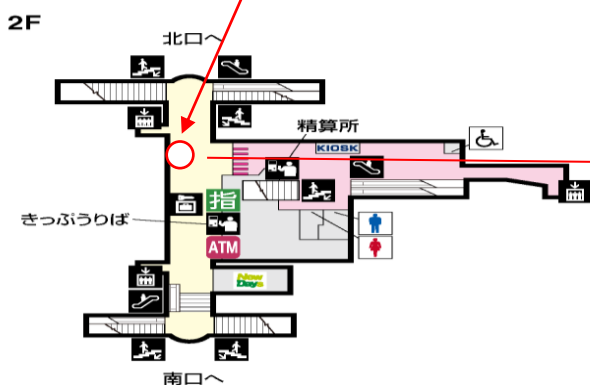

スケート & アスレチックキャンプ最終案内

この度はスケート & アスレチックキャンプ(ツアー)にお申込みいただきありがとうございます。

こちらのキャンプは最低催行人数を上回った為、催行予定となります。天災、悪天候時の延期・中止連絡はワイルドスポーツクラブのホームページ内の WSC ニュース及びワイルドスポーツクラブアプリのニュースにて前日、又は当日朝6時に配信いたします。出発前までに必ずご確認ください。

スケート & アスレチックキャンプ

日程：2月2日(日)

集合/解散時間：7:30/16:30

集合場所：昭島駅改札前

持ち物：水筒・おやつ・タオル・雨具・敷物・着替え一式・指定帽子・手袋
スケートリンクは寒い為、重ね着ができる防寒着をお持ちください。

当日予定

～タイムスケジュール～	
7:00	各駅集合・出発式
8:00	立飛駅到着
8:30	滑走スタート
11:00	立川昭和記念公園に移動 雨天の場合コニカミ/ルタサイエンスドーム
12:00	昼食
13:00	アスレチックで遊ぼう♪
15:15	立川駅出発♪
16:30	また、あそぼうね☆