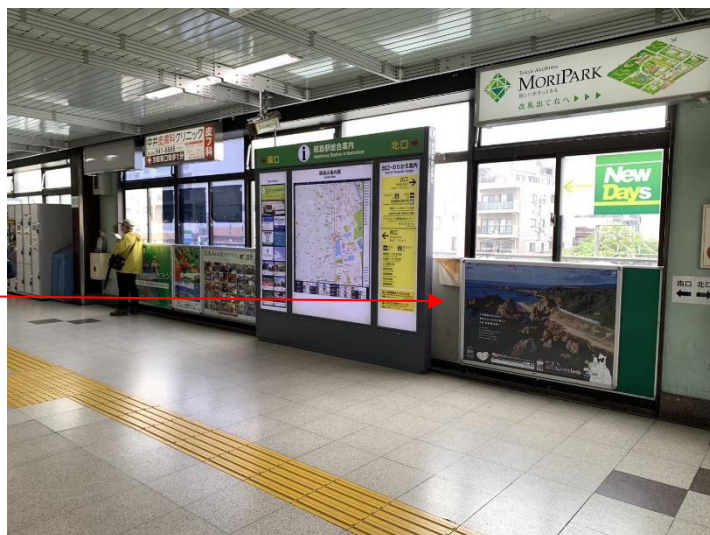

スケート & アスレチックキャンプ最終案内

この度はスケート & アスレチックキャンプ(ツアー)にお申込みいただきありがとうございます。

こちらのキャンプは最低催行人数を上回った為、催行予定となります。天災、悪天候時の延期・中止連絡はワイルドスポーツクラブのホームページ内の WSC ニュース及びワイルドスポーツクラブアプリのニュースにて前日、又は当日朝6時に配信いたします。出発前までに必ずご確認ください。

スケート & アスレチックキャンプ

日程：2月2日(日)

集合/解散時間：7:30/16:30

集合場所：昭島駅改札前

持ち物：水筒・おやつ・タオル・雨具・敷物・着替え一式・指定帽子・手袋
スケートリンクは寒い為、重ね着ができる防寒着をお持ちください。

当日予定

～タイムスケジュール～	
7:00	各駅集合・出発式
8:00	立飛駅到着
8:30	滑走スタート
11:00	立川昭和記念公園に移動 雨天の場合コニカミ/ルタサイエンスドーム
12:00	昼食
13:00	アスレチックで遊ぼう♪
15:15	立川駅出発♪
16:30	また、あそぼうね☆