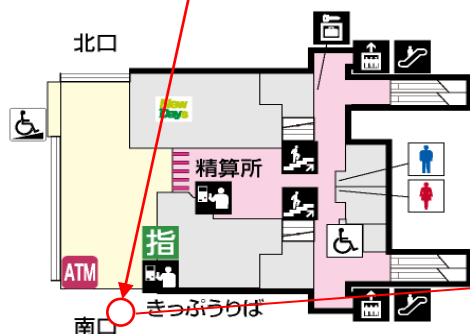

スケート & アスレチックキャンプ最終案内

この度はスケート & アスレチックキャンプ(ツアー)にお申込みいただきありがとうございます。

こちらのキャンプは最低催行人数を上回った為、催行予定となります。天災、悪天候時の延期・中止連絡は

ワイルドスポーツクラブのホームページ内の WSC ニュース及びワイルドスポーツクラブアプリのニュー

スにて前日、又は当日朝6時に配信いたします。出発前までに必ずご確認ください。

スケート & アスレチックキャンプ

日程：2月1日(土)

集合／解散時間：7：10/16：30

集合場所：新座駅改札横

1F

持ち物：水筒・おやつ・タオル・雨具・敷物・着替え一式・指定帽子・手袋

スケートリンクは寒い為、重ね着ができる防寒着をお持ちください。

当日予定