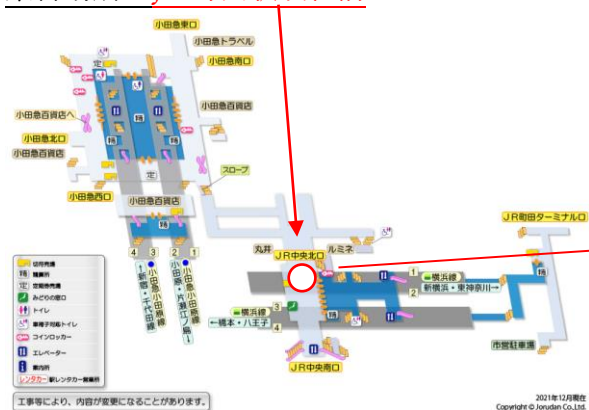

# スケート & アスレチックキャンプ最終案内

この度はスケート & アスレチックキャンプ(ツアー)にお申込みいただきありがとうございます。

こちらのキャンプは最低催行人数を上回った為、催行予定となります。天災、悪天候時の延期・中止連絡は

ワイルドスポーツクラブのホームページ内の WSC ニュース及びワイルドスポーツクラブアプリのニュー

スにて前日、又は当日朝6時に配信いたします。出発前までに必ずご確認ください。

## スケート & アスレチックキャンプ

日程：2月1日(土)

集合／解散時間：7：05 / 16：35

集合場所：JR 町田駅改札前

持ち物：水筒・おやつ・タオル・雨具・敷物・着替え一式・手袋・指定帽子  
スケートリンクは寒い為、重ね着ができる防寒着をお持ちください。

当日予定

～タイムスケジュール～	
7:00	各駅集合・出発式
8:00	立飛駅到着
8:30	滑走スタート
11:00	立川昭和記念公園に移動 雨天の場合コニカミ/ルタサイエンスドーム
12:00	昼食
13:00	アスレチックで遊ぼう♪
15:15	立川駅出発♪
16:30	また、あそぼうね☆