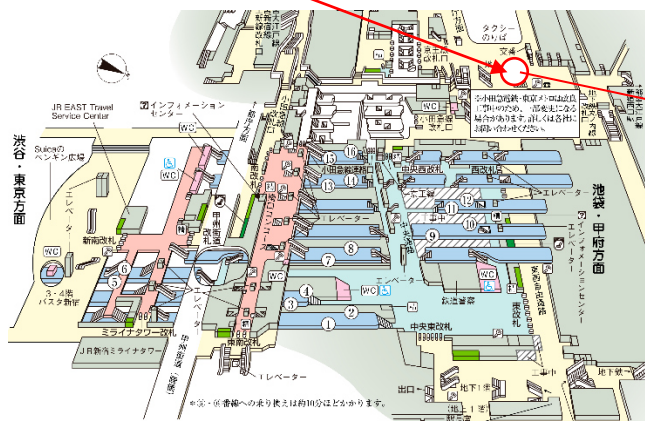

スケート & アスレチックキャンプ最終案内

この度はスケート & アスレチックキャンプ(ツアー)にお申込みいただきありがとうございます。

こちらのキャンプは最低催行人数を上回った為、催行予定となります。天災、悪天候時の延期・中止連絡はワイルドスポーツクラブのホームページ内の WSC ニュース及びワイルドスポーツクラブアプリのニュースにて前日、又は当日朝6時に配信いたします。出発前までに必ずご確認ください。

スケート & アスレチックキャンプ

日程：2月1日(土)

集合/解散時間：7:15/16:30

集合場所：新宿駅西口交番前

持ち物：水筒・おやつ・タオル・雨具・敷物・着替え・指定帽子・手袋

スケートリンクは寒い為、重ね着ができる防寒着をお持ちください。

当日予定

～タイムスケジュール～	
7:00	各駅集合・出発式
8:00	立飛駅到着
8:30	滑走スタート
11:00	立川昭和記念公園に移動 雨天の場合コニカミ/ルタサイエンスドーム
12:00	昼食
13:00	アスレチックで遊ぼう♪
15:15	立川駅出発♪
16:30	また、あそぼうね☆