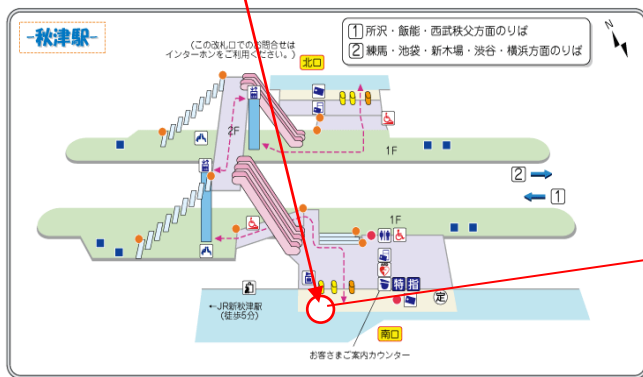

# アドベンチャー学校大冒険キャンプ最終案内

この度はアドベンチャー学校大冒険キャンプにお申込みいただきありがとうございます。

こちらのキャンプは最低催行人数を上回った為、催行予定となります。天災、悪天候時の延期・中止連絡はワイルドスポーツクラブのホームページ内の WSC ニュース及びワイルドスポーツクラブアプリのニュースにて前日、又は当日朝 6 時に配信いたします。出発前までに必ずご確認ください。

日程：11月10日(日)      ※動きやすい服装・履きなれた靴でお越しください。

集合／解散時間：8：30/17：20

集合場所：秋津駅南口改札前

持ち物：水筒・おやつ・タオル・雨具・敷物・着替え・ハンカチ・ティッシュ・室内履き

当日予定

午前	各駅集合・出発	午後	ウォークラリー開始♪
	駅到着～現地へ		フィナーレ
	オープニング		芦ヶ久保駅出発
	ウォークラリー開始♪		各駅到着・解散
	昼食		

当日、元気に皆様とお会いできることを楽しみにしております。

ご不明な点がございましたらワイルドスポーツクラブまでご連絡ください。