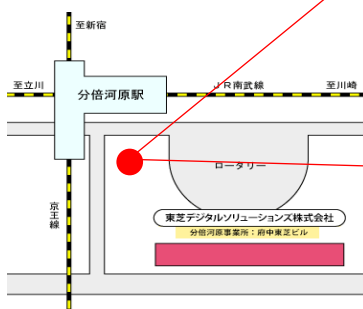

アドベンチャー学校大冒険キャンプ最終案内

この度はアドベンチャー学校大冒険キャンプにお申込みいただきありがとうございます。

こちらのキャンプは最低催行人数を上回った為、催行予定となります。天災、悪天候時の延期・中止連絡はワイルドスポーツクラブのホームページ内の WSC ニュース及びワイルドスポーツクラブアプリのニュースにて前日、又は当日朝6時に配信いたします。出発前までに必ずご確認ください。

日程：11月9日(土) ※動きやすい服装・履きなれた靴でお越しください。

集合/解散時間：7:45/17:40

集合場所：分倍河原駅ロータリー

持ち物：水筒・おやつ・タオル・雨具・敷物・着替え・ハンカチ・ティッシュ・室内履き

当日予定

午前	各駅集合・出発	午後	ウォークラリー開始♪
	駅到着～現地へ		フィナーレ
	オープニング		芦ヶ久保駅出発
	ウォークラリー開始♪		各駅到着・解散
	昼食		

当日、元気に皆様とお会いできることを楽しみにしております。

ご不明な点がございましたらワイルドスポーツクラブまでご連絡ください。