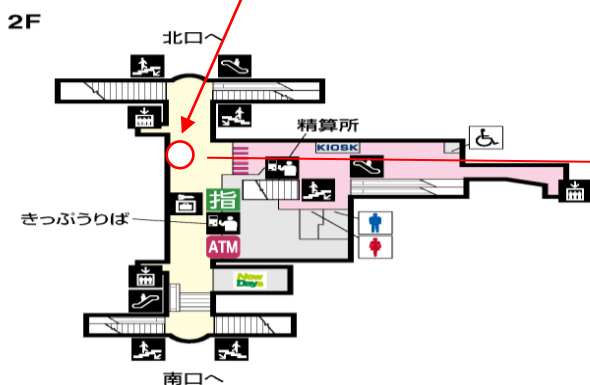

アドベンチャー学校大冒険キャンプ最終案内

この度はアドベンチャー学校大冒険キャンプにお申込みいただきありがとうございます。

こちらのキャンプは最低催行人数を上回った為、催行予定となります。天災、悪天候時の延期・中止連絡はワイルドスポーツクラブのホームページ内の WSC ニュース及びワイルドスポーツクラブアプリのニュースにて前日、又は当日朝6時に配信いたします。出発前までに必ずご確認ください。

日程：11月10日(日) ※動きやすい服装・履きなれた靴でお越しください。

集合/解散時間：8:25/17:10

集合場所：JR 町田駅改札前

持ち物：水筒・おやつ・タオル・雨具・敷物・着替え・ハンカチ・ティッシュ・室内履き

当日予定

午前	各駅集合・出発	午後	ウォークラリー開始♪
	駅到着～現地へ		フィナーレ
	オープニング		芦ヶ久保駅出発
	ウォークラリー開始♪		各駅到着・解散
	昼食		

当日、元気に皆様とお会いできることを楽しみにしております。

ご不明な点がございましたらワイルドスポーツクラブまでご連絡ください。