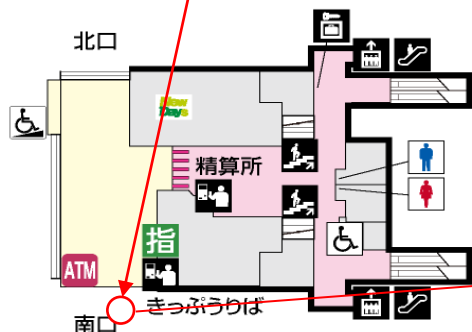

アドベンチャー学校大冒険キャンプ最終案内

この度はアドベンチャー学校大冒険キャンプにお申込みいただきありがとうございます。

こちらのキャンプは最低催行人数を上回った為、催行予定となります。天災、悪天候時の延期・中止連絡はワイルドスポーツクラブのホームページ内の WSC ニュース及びワイルドスポーツクラブアプリのニュースにて前日、又は当日朝6時に配信いたします。出発前までに必ずご確認ください。

日程：11月9日(土) ※動きやすい服装・履きなれた靴でお越しください。

集合／解散時間：8：10/17：35

集合場所：新座駅改札横
1F

持ち物：水筒・おやつ・タオル・雨具・敷物・着替え・ハンカチ・ティッシュ・室内履き

当日予定

午前	各駅集合・出発	午後	ウォークラリー開始♪
	駅到着～現地へ		フィナーレ
	オープニング		芦ヶ久保駅出発
	ウォークラリー開始♪		各駅到着・解散
	昼食		

当日、元気に皆様とお会いできることを楽しみにしております。

ご不明な点がございましたらワイルドスポーツクラブまでご連絡ください。