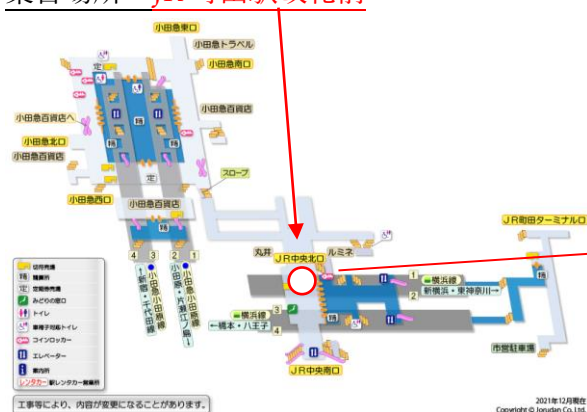

アドベンチャー学校大冒険キャンプ最終案内

この度はアドベンチャー学校大冒険キャンプにお申込みいただきありがとうございます。

こちらのキャンプは最低催行人数を上回った為、催行予定となります。天災、悪天候時の延期・中止連絡はワイルドスポーツクラブのホームページ内の WSC ニュース及びワイルドスポーツクラブアプリのニュースにて前日、又は当日朝6時に配信いたします。出発前までに必ずご確認ください。

日程：11月9日(土) ※動きやすい服装・履きなれた靴でお越しください。

集合／解散時間：7：45/17：50

集合場所：JR 町田駅改札前

持ち物：水筒・おやつ・タオル・雨具・敷物・着替え一式・ハンカチ・ティッシュ・室内履き

当日予定

午前	各駅集合・出発	午後	ウォークラリー開始♪
	駅到着～現地へ		フィナーレ
	オープニング		芦ヶ久保駅出発
	ウォークラリー開始♪		各駅到着・解散
	昼食		

当日、元気に皆様とお会いできることを楽しみにしております。

ご不明な点がございましたらワイルドスポーツクラブまでご連絡ください。