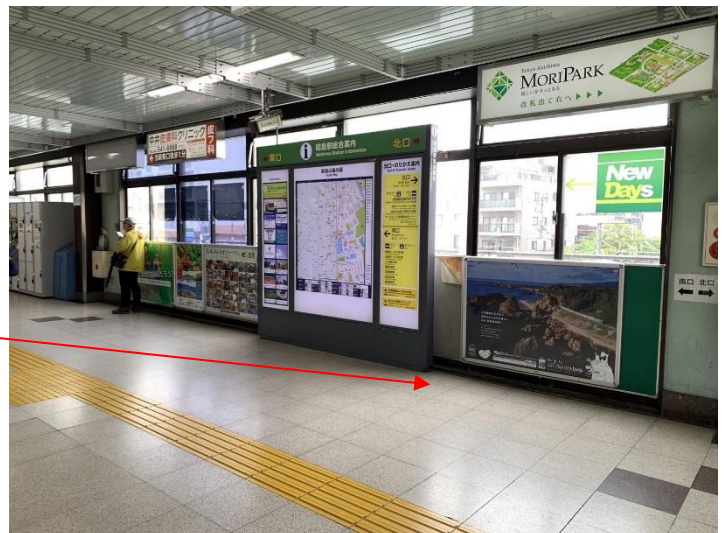

ぶどう狩り & アスレチック キャンプ 最終案内

この度は**ぶどう狩り & アスレチック キャンプ**にお申込みいただきありがとうございます。

こちらのキャンプは最低催行人数を上回った為、催行予定となります。天災、悪天候時の延期・中止連絡はワイルドスポーツクラブのホームページ内の WSC ニュース及びワイルドスポーツクラブアプリのニュースにて前日、又は当日朝6時に配信いたします。**出発前までに必ずご確認ください。**

日程：9月7日(土)

集合/解散時間 7:35/17:25

集合場所：JR 昭島駅改札前

持ち物：水筒・おやつ・汗拭きタオル・雨具・敷物・ハンカチ・ティッシュ・着替え

※1 アスレチックで汚れた場合着替えます。※2 電子機器及び貴重品は自己管理となります。

当日予定

午前	7:30	各駅集合	午後	12:00	ありのみコース到着
	9:40	くぬぎ山駅到着		12:10	昼食
	10:00	初清園到着		13:00	アスレチックスタート
	10:10	ぶどう狩り & 食べ放題スタート		14:30	カキ氷タイム
	11:10	ぶどう食べ放題終了		15:00	ありのみコース出発
	11:30	ありのみコースへ出発		15:30	解散の駅へ向けて出発