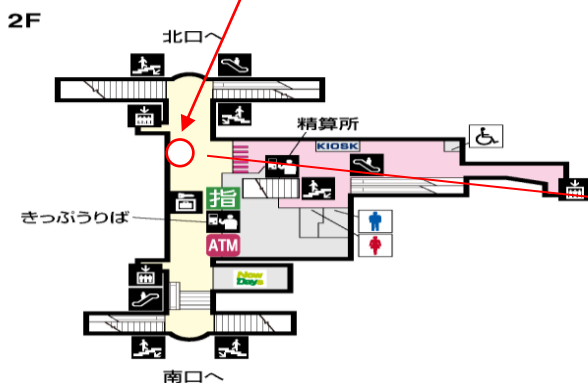

ぶどう狩り & アスレチック キャンプ 最終案内

この度は**ぶどう狩り & アスレチック キャンプ**にお申込みいただきありがとうございます。

こちらのキャンプは最低催行人数を上回った為、催行予定となります。天災、悪天候時の延期・中止連絡はワイルドスポーツクラブのホームページ内の WSC ニュース及びワイルドスポーツクラブアプリのニュースにて前日、又は当日朝6時に配信いたします。**出発前までに必ずご確認ください。**

日程：9月7日(土)

集合/解散時間 7:35/17:25

集合場所：JR 昭島駅改札前

持ち物：水筒・おやつ・汗拭きタオル・雨具・敷物・ハンカチ・ティッシュ・着替え

※1 アスレチックで汚れた場合着替えます。※2 電子機器及び貴重品は自己管理となります。

当日予定

午前	7:30	各駅集合	午後	12:00	ありのみコース到着
	9:40	くぬぎ山駅到着		12:10	昼食
	10:00	初清園到着		13:00	アスレチックスタート
	10:10	ぶどう狩り & 食べ放題スタート		14:30	カキ氷タイム
	11:10	ぶどう食べ放題終了		15:00	ありのみコース出発
	11:30	ありのみコースへ出発		15:30	解散の駅へ向けて出発