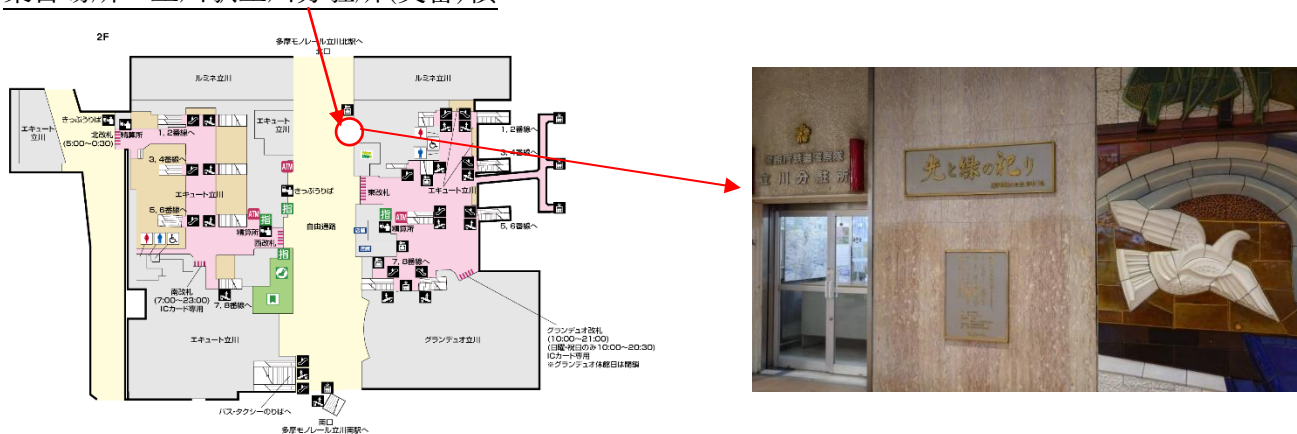

# さくらんぼ狩り & リニアキャンプ最終案内

この度はさくらんぼ狩り & リニアキャンプにお申込みいただきありがとうございます。

こちらのキャンプは最低催行人数を上回った為、催行予定となります。天災、悪天候時の延期・中止連絡は

ワイルドスポーツクラブのホームページ内の WSC ニュース及びワイルドスポーツクラブアプリのニュー

スにて前日、又は当日朝6時に配信いたします。出発前までに必ずご確認ください。

## さくらんぼ狩り & リニアキャンプ

日程： 6月15日(土)

集合(乗車時間) / 解散(降車時間) : 8 : 05 (8 : 18 乗車) / 16 : 25 (16 : 21 降車)

集合場所：立川駅立川分駐所(交番)横

持ち物：水筒・おやつ・タオル・敷物・ハンカチ・ティッシュ・着替え(必要な方のみ、無くても可)

当日予定

午前	8時頃各駅集合 電車にて勝沼ぶどう郷駅へ♪ 勝沼ぶどう郷駅よりバスでさくらんぼ園へ さくらんぼ園到着後さくらんぼ40分食べ放題🍷 バスにてリニア見学センターへ出発🚗
午後	リニア見学センター到着後昼食🍱 リニア見学センターで遊ぼう！ バスで大月駅へ出発 大月駅から各駅へ電車で帰るよ🚗 各駅解散。また遊ぼうね！