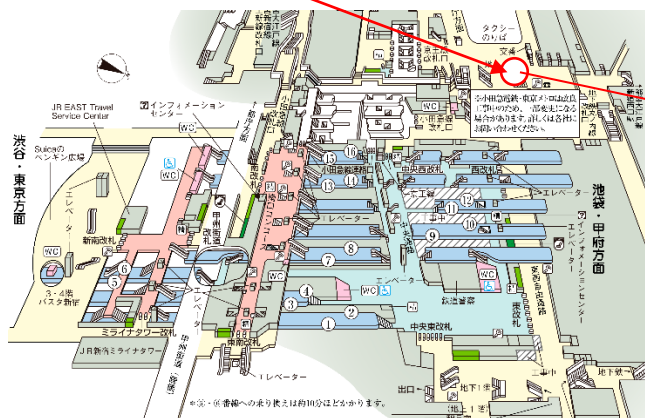

さくらんぼ狩り & リニアキャンプ最終案内

この度はさくらんぼ狩り & リニアキャンプにお申込みいただきありがとうございます。

こちらのキャンプは最低催行人数を上回った為、催行予定となります。天災、悪天候時の延期・中止連絡はワイルドスポーツクラブのホームページ内の WSC ニュース及びワイルドスポーツクラブアプリのニュースにて前日、又は当日朝6時に配信いたします。出発前までに必ずご確認ください。

さくらんぼ狩り & リニアキャンプ

日程： 6月15日(土)

集合(乗車時間) / 解散(降車時間) : 7 : 10 (7 : 21 乗車) / 17 : 20 (17 : 15 降車)

集合場所：新宿駅西口交番前

持ち物：水筒・おやつ・タオル・敷物・ハンカチ・ティッシュ・着替え(必要な方のみ、無くても可)

当日予定

午前	8時頃各駅集合 電車にて勝沼ぶどう郷駅へ♪ 勝沼ぶどう郷駅よりバスでさくらんぼ園へ さくらんぼ園到着後さくらんぼ40分食べ放題🍷 バスにてリニア見学センターへ出発🚗
午後	リニア見学センター到着後昼食🍱 リニア見学センターで遊ぼう！ バスで大月駅へ出発 大月駅から各駅へ電車で帰るよ🚆 各駅解散。また遊ぼうね！