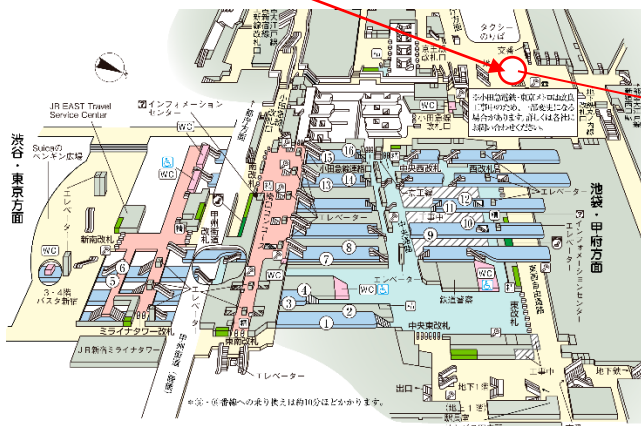

化石発掘キャンプ最終案内

この度は化石発掘キャンプ(ツアー)にお申込みいただきありがとうございます。

こちらのキャンプは催行予定となります。天災、悪天候時の延期・中止連絡はワイルドスポーツクラブのホームページ内のWSCニュース及びワイルドスポーツクラブアプリのニュースにて前日、又は当日朝6時に配信いたします。出発前までに必ずご確認ください。

化石発掘キャンプ

日程：5月18日(土)

集合/解散時間：8:50/16:30⇒集合解散時間が大幅に変更になりましたことお詫びいたします。

集合場所：新宿駅西口交番前

【持ち物】

化石採掘道具としてマイナスドライバー、トンカチ、雨具、軍手、タオル、水筒、おやつ、敷物
ゴーグル(目の保護のため)または水中ゴーグル、花粉用メガネ、化石回収用ジップロック(名前を記入してください)、着替え(汗、泥が付くことがあります)、長靴または濡れてもよい運動靴(泥が付くことがあります)、

暑さが予想されます。帽子の着用をお願いいたします。

【その他】

集合解散時間が当初予定より大幅に変わりましたことお詫び申し上げます。